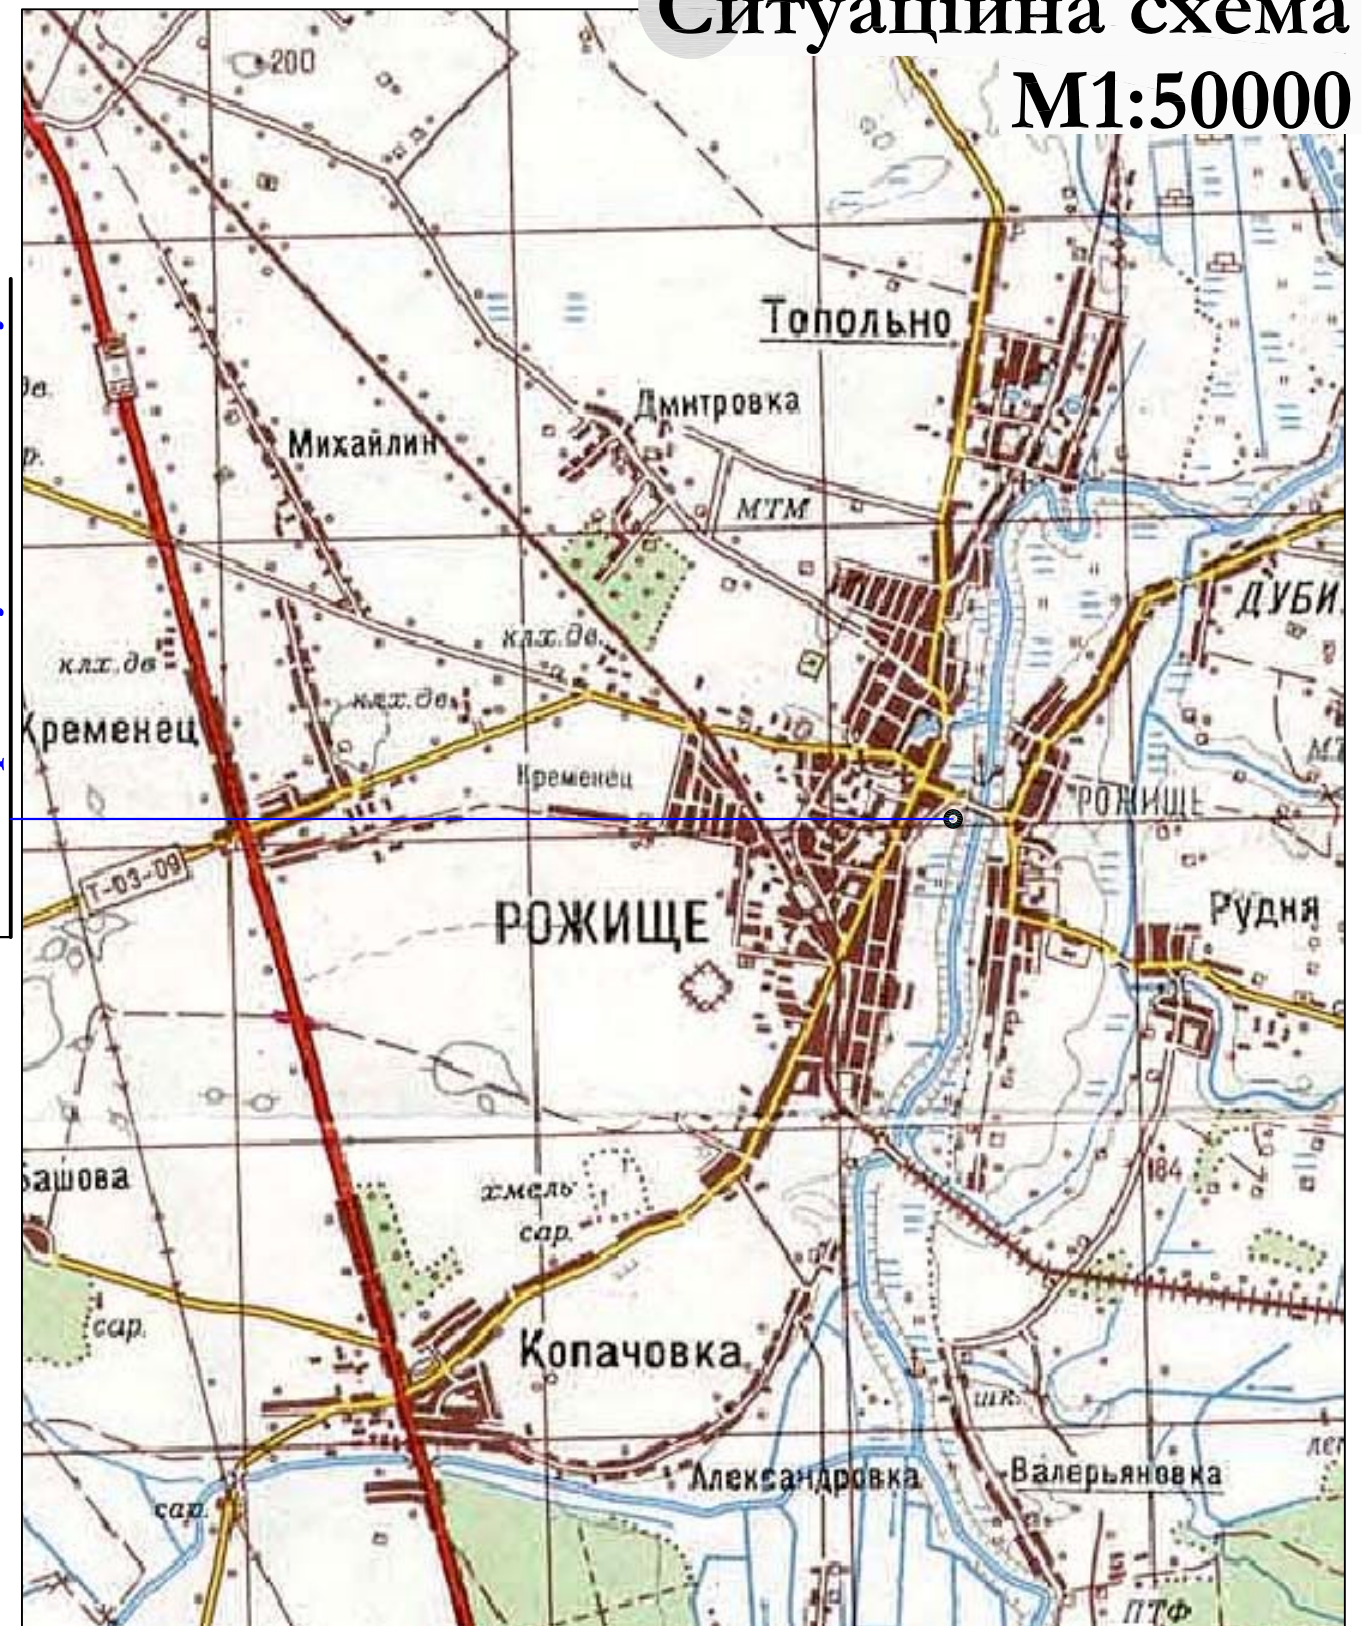

316 / 11.18 - ГП		
						Розміщення локальних очисних споруд по вул. Шевченка в межах м. Рожище Волинської області		
						ДЕТАЛЬНИЙ ПЛАН ТЕРИТОРІЇ		
						Схеми розташування території у планувальній структурі населеного пункту (району).		
Зм.	Кільк.	Арк.	№ док.	Підпис	Дата	Стадія	Аркуш	Аркушів
Директор	Дубина					ДПТ	2	
Н. контр.	Коренга							
Г А П	Новосад					"Ковелькомунпроект"		
Перевірив	Дубина							
Виконав	Новосад							

1:100000

Зам. інв.№

Підпис і дата

Інв. № ор.

ЕКСПЛІКАЦІЯ